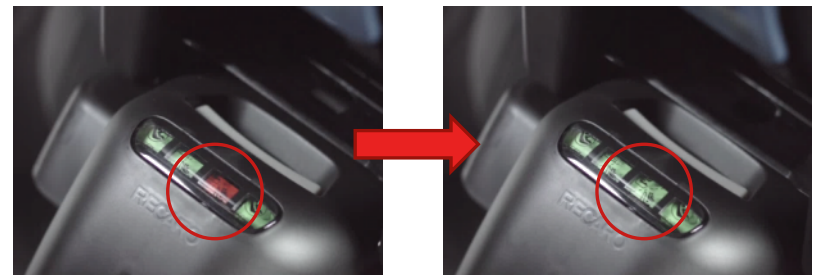

RECARO

ASENNUSOHJE PRIVIA+RECROFIX

Privia asennetaan pitämällä kahvasta ja kaukalon sivusta kiinni ja napsautetaan paikalleen ilman, että muihin kiinnityselementteihin tarvitsee koskea. Paneelissa syttyy kiinnityksen jälkeen vihreä valo.

- Siniseen kahvaan kaukalon takana **ei**
- tarvitse koskea fixiin kiinnityksen aikana.
- Tämä saattaa vahingoittaa järjestelmää ja aikaansaa tuotteen jumittumisen alustaan.

- Privia kiinnittyy alustaansa ilman
- mitään muita toimintoja.
- Sinisestä kahvasta takana vain
- **irrotetaan** kaukalo fixistä.